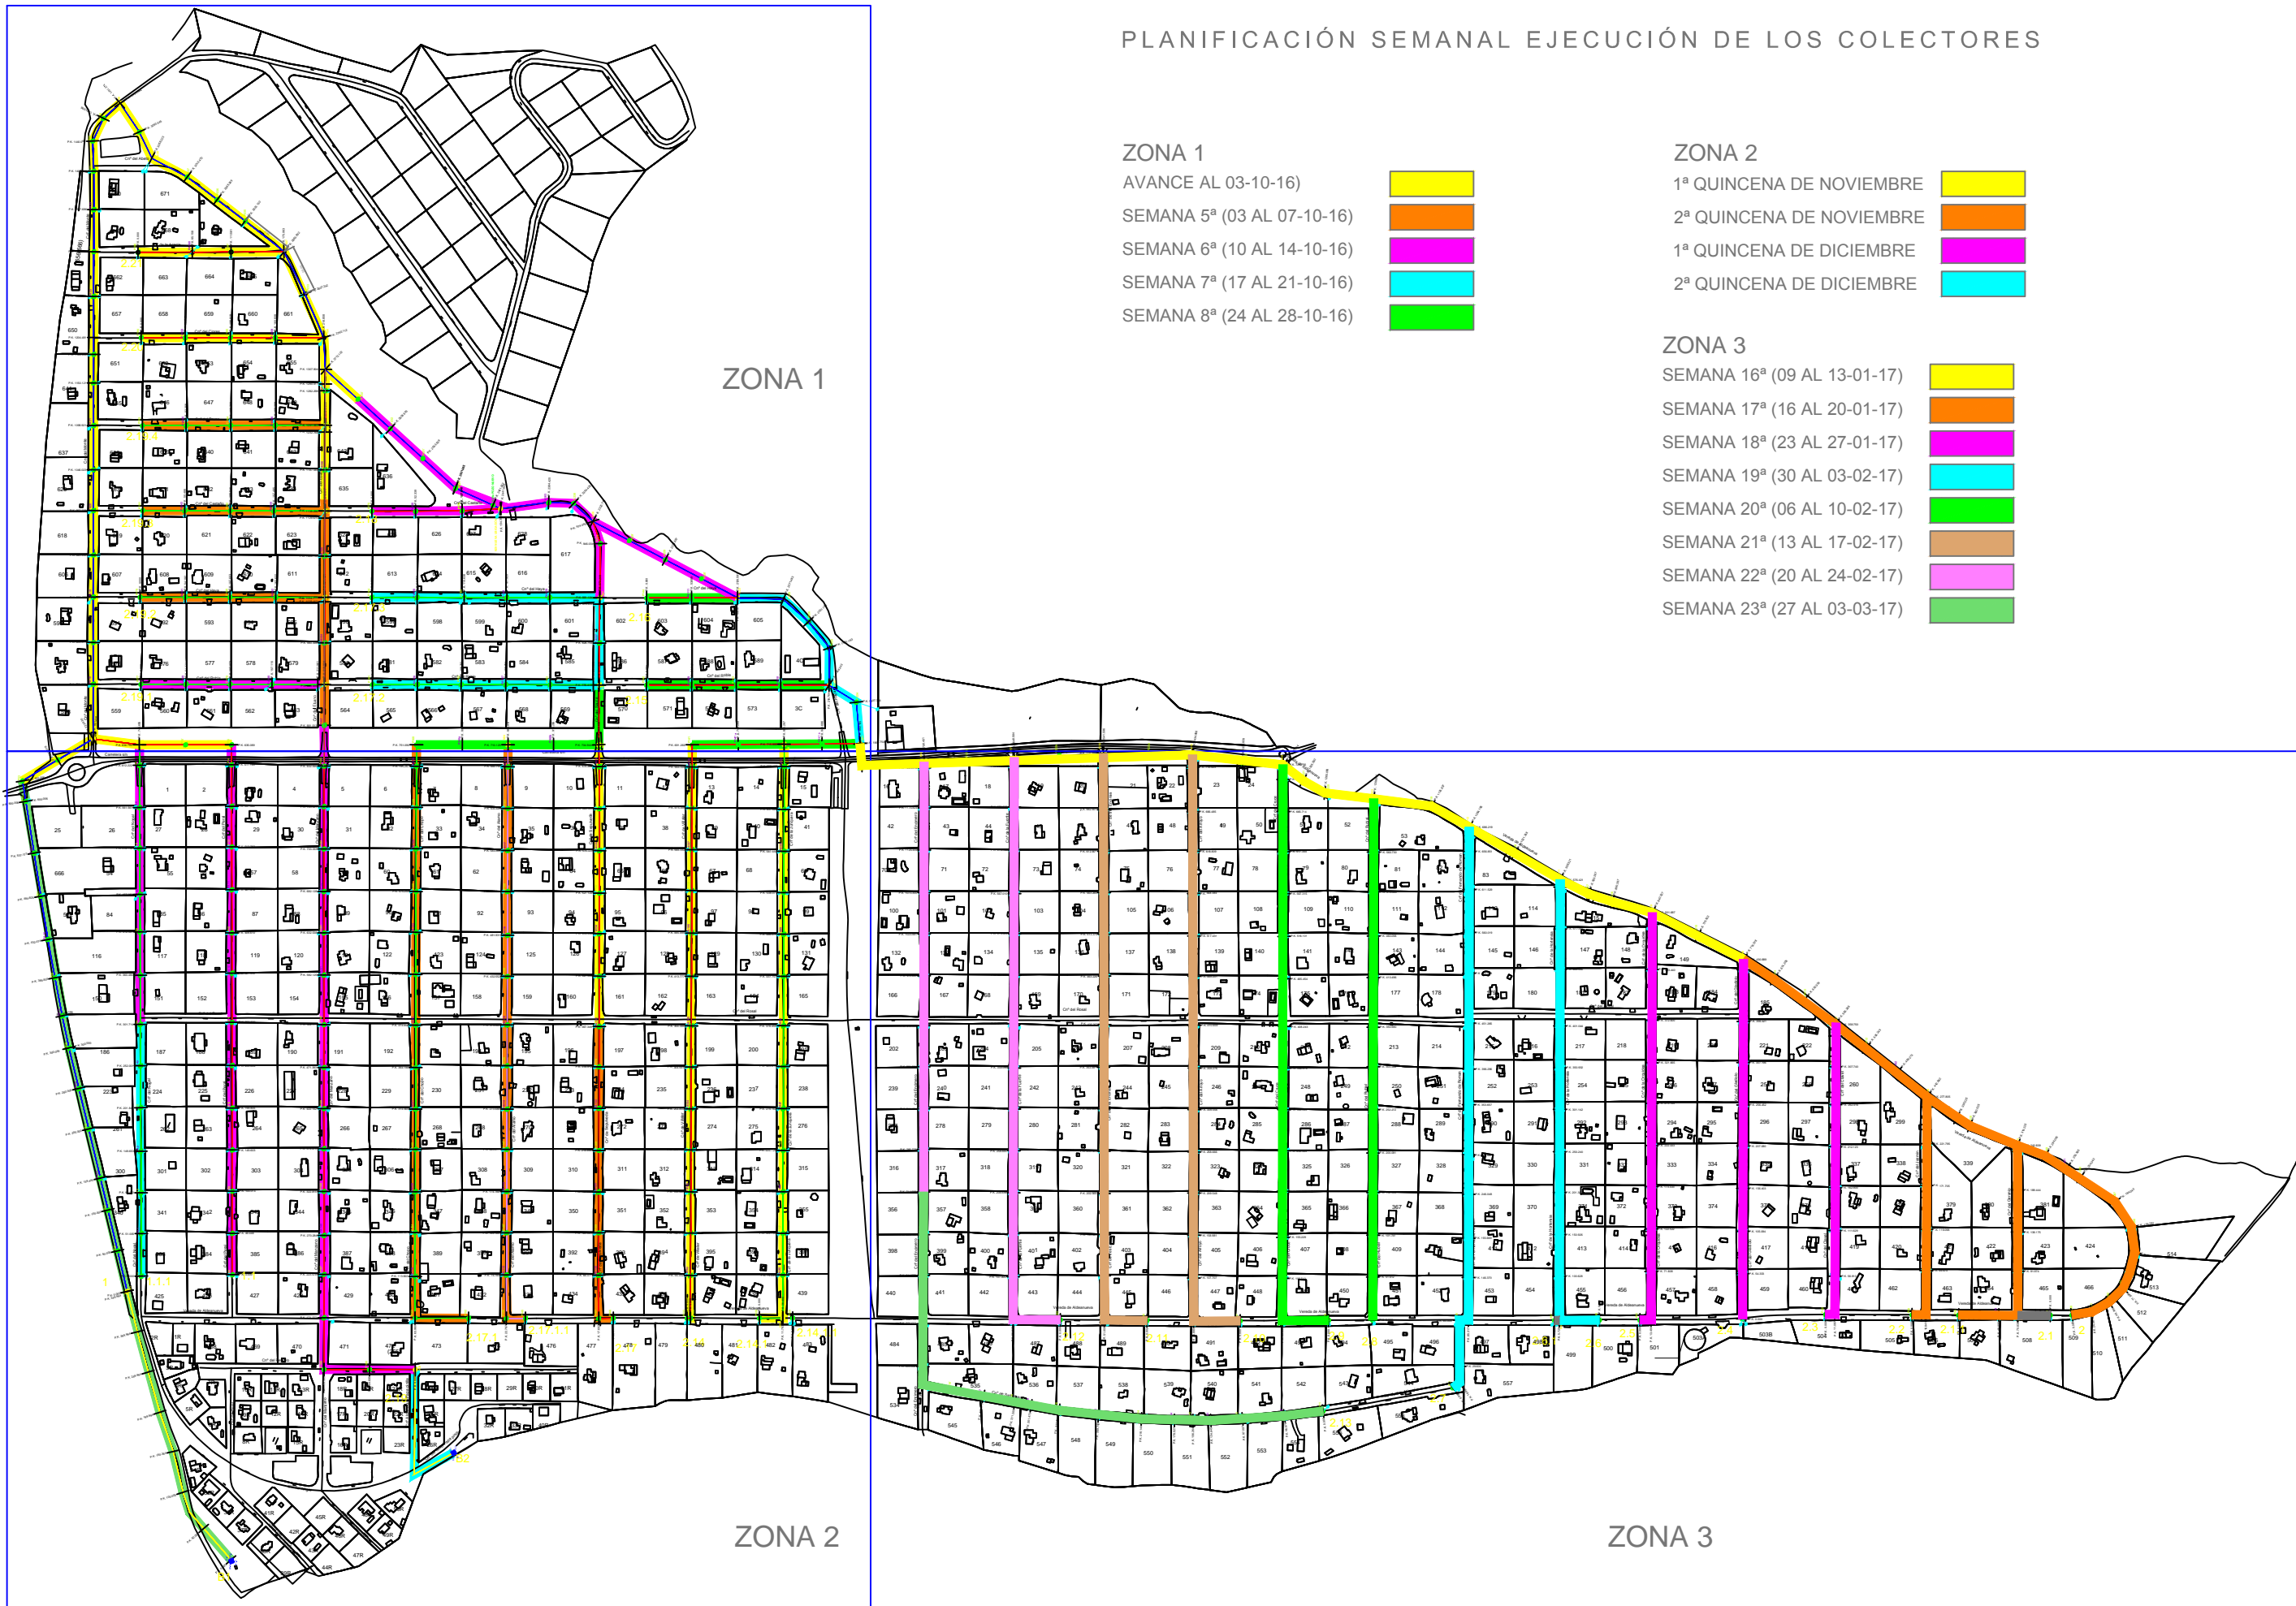

PLANIFICACIÓN SEMANAL EJECUCIÓN DE LOS COLECTORES

ZONA 1

AVANCE AL 03-10-16)

SEMANA 5ª (03 AL 07-10-16)

SEMANA 6ª (10 AL 14-10-16)

SEMANA 7ª (17 AL 21-10-16)

SEMANA 8ª (24 AL 28-10-16)

ZONA 2

1ª QUINCENA DE NOVIEMBRE

2ª QUINCENA DE NOVIEMBRE

1ª QUINCENA DE DICIEMBRE

2ª QUINCENA DE DICIEMBRE

ZONA 3

SEMANA 16ª (09 AL 13-01-17)

SEMANA 17ª (16 AL 20-01-17)

SEMANA 18ª (23 AL 27-01-17)

SEMANA 19ª (30 AL 03-02-17)

SEMANA 20ª (06 AL 10-02-17)

SEMANA 21ª (13 AL 17-02-17)

SEMANA 22ª (20 AL 24-02-17)

SEMANA 23ª (27 AL 03-03-17)

ZONA 1

ZONA 2

ZONA 3